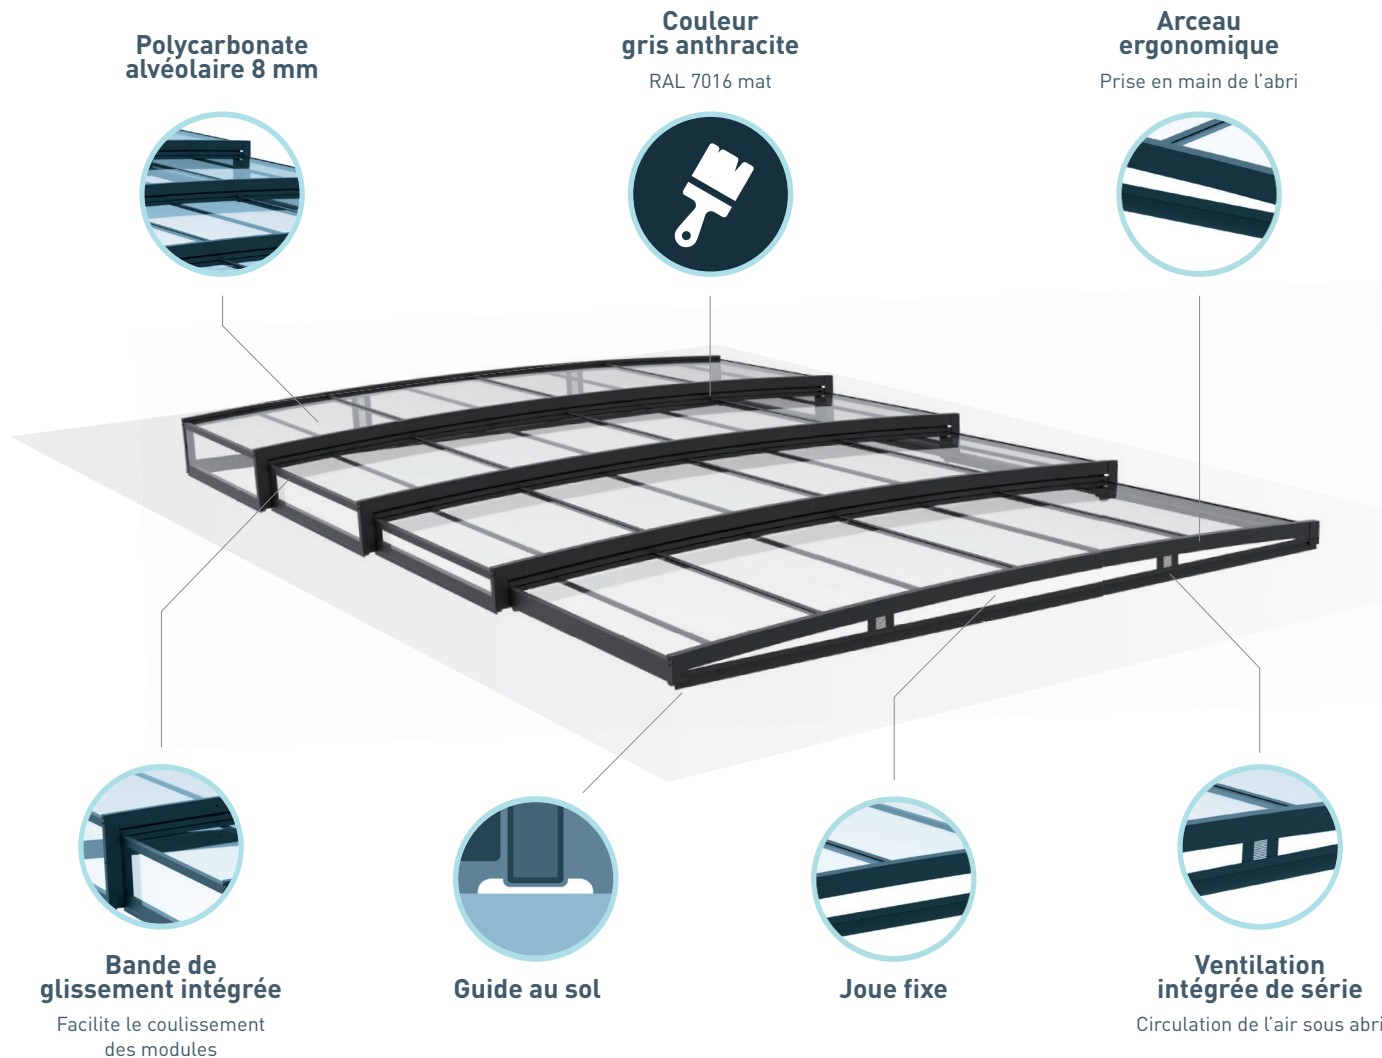

UNE CONCEPTION UNIQUE

Le modèle Lucio est l'abri de piscine le plus bas de la gamme télescopique Abridéal. Conciliant élégance et discrétion, cet abri sublimerait votre piscine et apporterait une touche contemporaine à votre extérieur.

AUGMENTATION DE TEMPÉRATURE

PISCINE PROTÉGÉE

VUE PRÉSERVÉE SUR L'ENVIRONNEMENT

Polycarbonate alvéolaire 8 mm

Couleur gris anthracite
RAL 7016 mat

Arceau ergonomique
Prise en main de l'abri

Bande de glissement intégrée
Facilite le coulisement des modules

Guide au sol

Joue fixe

Ventilation intégrée de série
Circulation de l'air sous abri