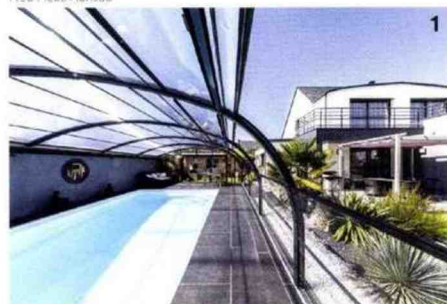

ACTUALITÉS

Par A. Martinat, J. Augereau, M. Font et P. Chevillard

Fred Pleau Abrisud

1